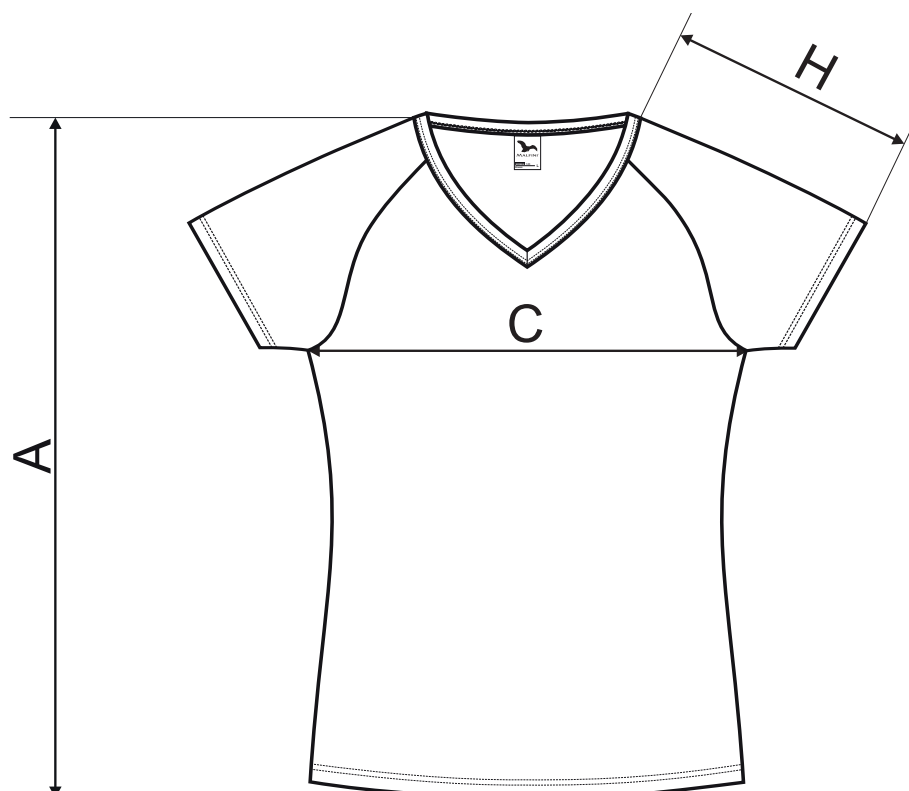

128 Dream ♀

SIZE SPECIFICATION [cm]

NEW

size	XS	S	M	L	XL	2XL	3XL
A	61	62	63	65	66	67	69
C	39	41	45	49	54	60	66
H	20	21	22	23	25	27	29

SIZE SPECIFICATION [cm]

ORIGINAL

size	XS	S	M	L	XL	2XL	3XL
A	60	62	64	66	68,5	70,5	72,5
C	39	43	47	51	57	63	69
H	23,5	25	26	27,5	29,5	31,5	33,5

All size specifications listed are in cm. Accepted tolerance of up to $\pm 5\%$.

STANDARD
100
PG020 153249
OETI

* Na základě přání zákazníků došlo k úpravě rozměrů u vybraných velikostí. V rámci jedné zásilky se tak mohou ojedinele objevit produkty s původními i novými rozměry. Tato skutečnost není důvodem k reklamaci. / Based on customers feedback the dimensions in chosen sizes has been adjusted. Therefore in one order you may find products with both original and new dimensions. Claims concerning this matter will be disregarded