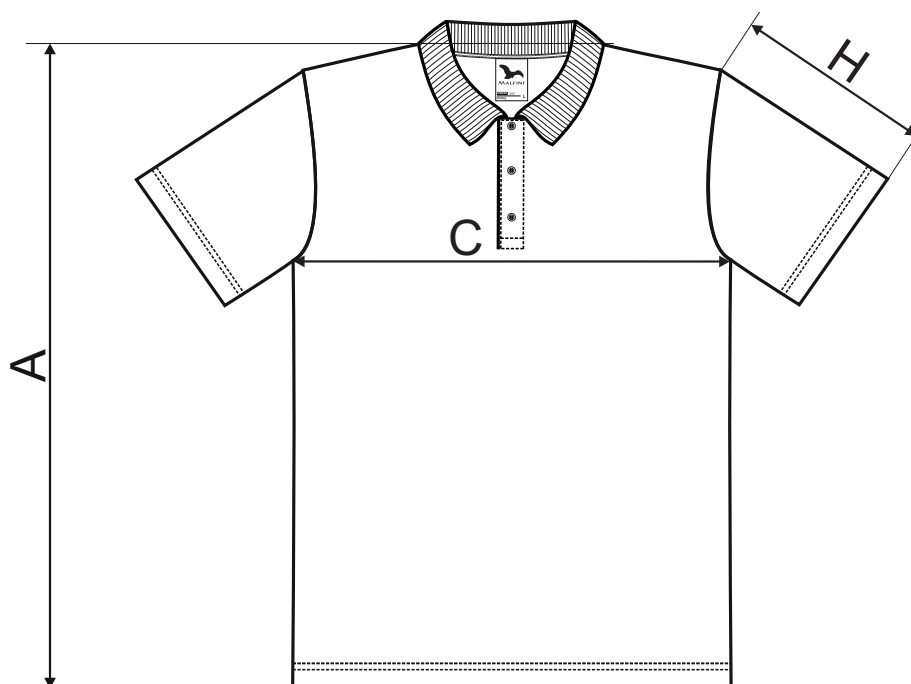

217 Victory

SIZE SPECIFICATION [cm]

NEW

size	S	M	L	XL	2XL	3XL
A	73	75	77	79	81	83
C	46	50	54	58	63	69
H	22	23	24	25	26	27

SIZE SPECIFICATION [cm]

ORIGINAL

size	S	M	L	XL	2XL	3XL
A	69	73	77	80	82	83
C	48	52	55	58	62	66
H	18	22	24	26	27	28

All size specifications listed are in cm. Accepted tolerance of up to $\pm 5\%$.

STANDARD
100
PG020 153249
OETI

* Na základě přání zákazníků došlo k úpravě rozměrů u vybraných velikostí. V rámci jedné zásilky se tak mohou ojediněle objevit produkty s původními i novými rozměry. Tato skutečnost není důvodem k reklamaci. / Based on customers feedback the dimensions in chosen sizes has been adjusted. Therefore in one order you may find products with both original and new dimensions. Claims concerning this matter will be disregarded